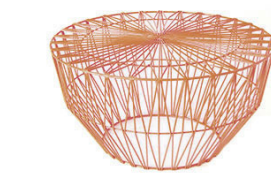

Chair  
White  
50cm W

Stool  
Black  
55cm W x 75cm H

Stool  
White  
55cm W x 75cm H

Stool  
Copper  
55cm W x 75cm H

Stool  
Gold  
55cm W x 75cm H

Chair  
Copper  
50cm W

Chair  
Gold  
50cm W

Drum Table  
White  
62cm Dia x  
30cm H

Drum Table  
Orange  
62cm Dia x  
30cm H

Drum Table  
Yellow  
62cm Dia x  
30cm H

Drum Table  
Peacock Blue  
62cm Dia x  
30cm H

Drum Table  
Black  
62cm Dia x  
30cm H

Drum Table  
Gold  
62cm Dia x  
30cm H

Drum Table  
Copper  
62cm Dia x  
30cm H