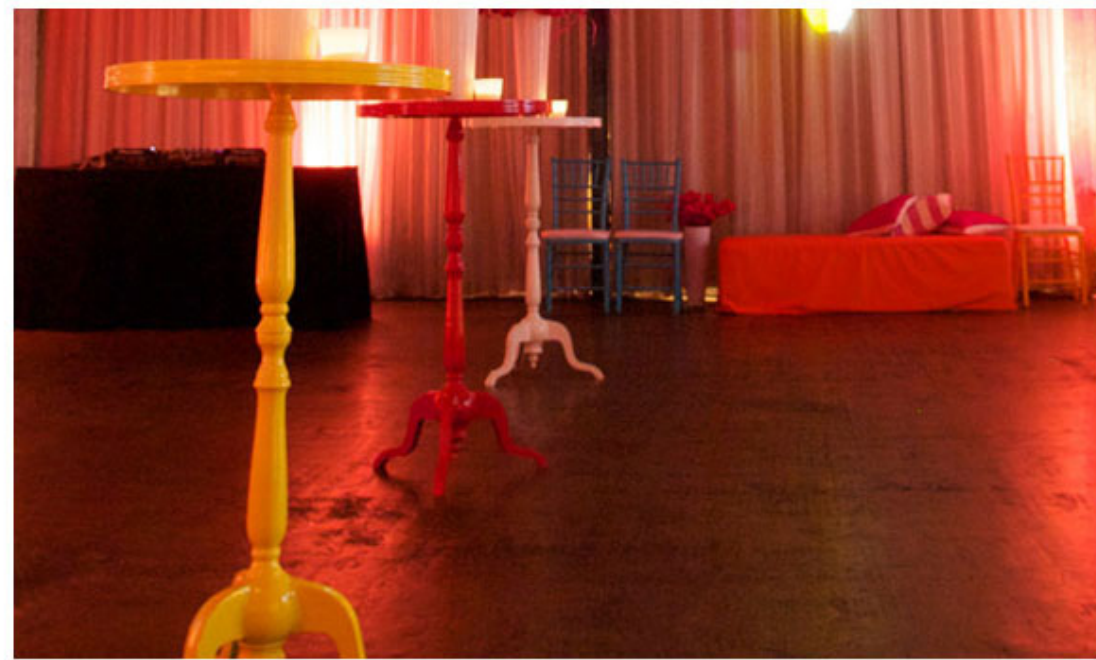

Colours Available